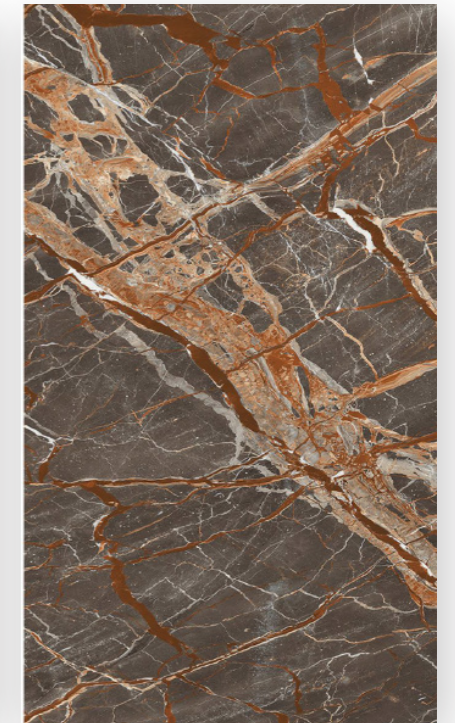

EMPERADOR MARRON

800X1600MM | THICKNESS: 9MM

HIGH GLOSS

EMPERADOR QUARTZ

ESPANIA MOCHA

ESTRADA

FANTASY BLUE

FANTASY GREY