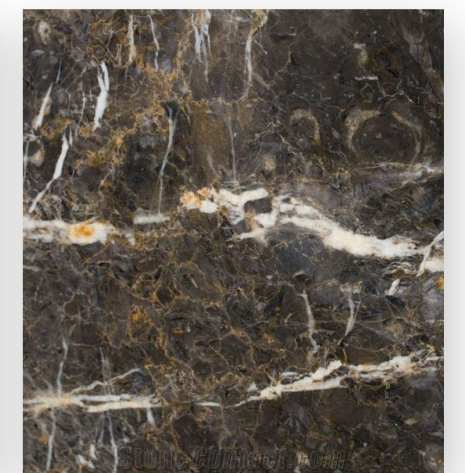

PERLATO SICILIA 2

PLATINUM GOLD

ROSSALIA

ROSSO ATLANTIDE

ROSSO PACETO

ROYAL BEIGE

SERPEGGIANTE

BROWN

ARMANI BROWN

BRONZE ARMANI

BRONZE ARMANI- QUADRO

BROWN LAZULI

COLOMANDINO

DARK EMPERADOR

EMPRESS GOLD

FRENCH BLACK

GOLDEN BROWN

LIGHT EMPERADOR

BROWN

IRISH BROWN

LIGHT EMPERADOR

PEARL AMANI

PETRA BROWN

SAINT LAURENT